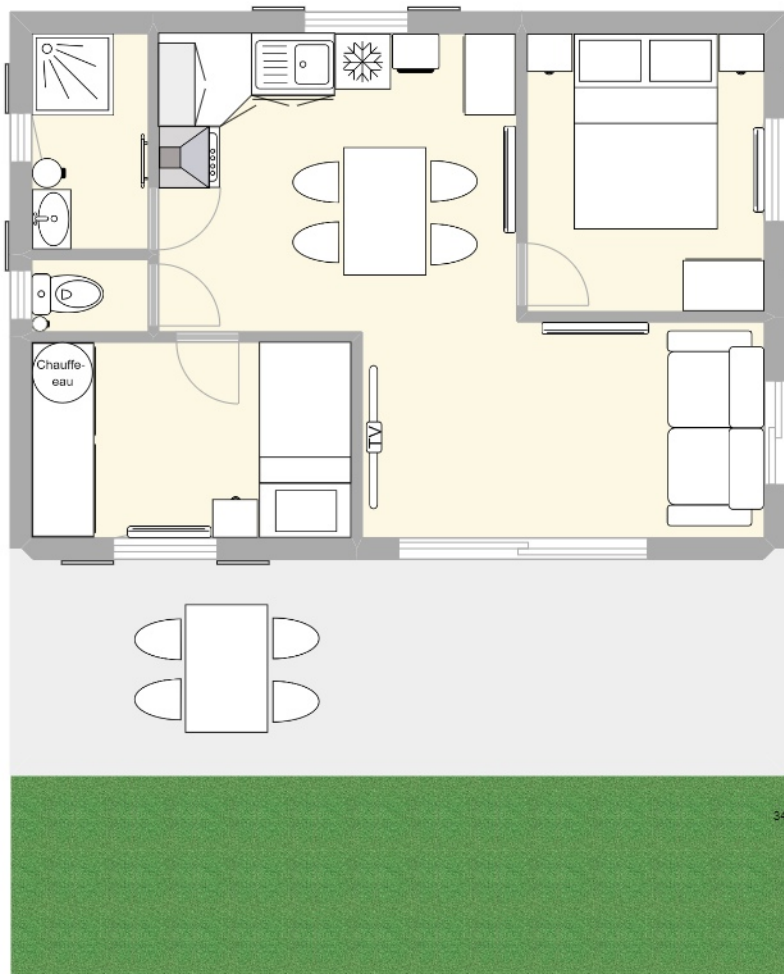

# M-LEO

34,53 m<sup>2</sup>